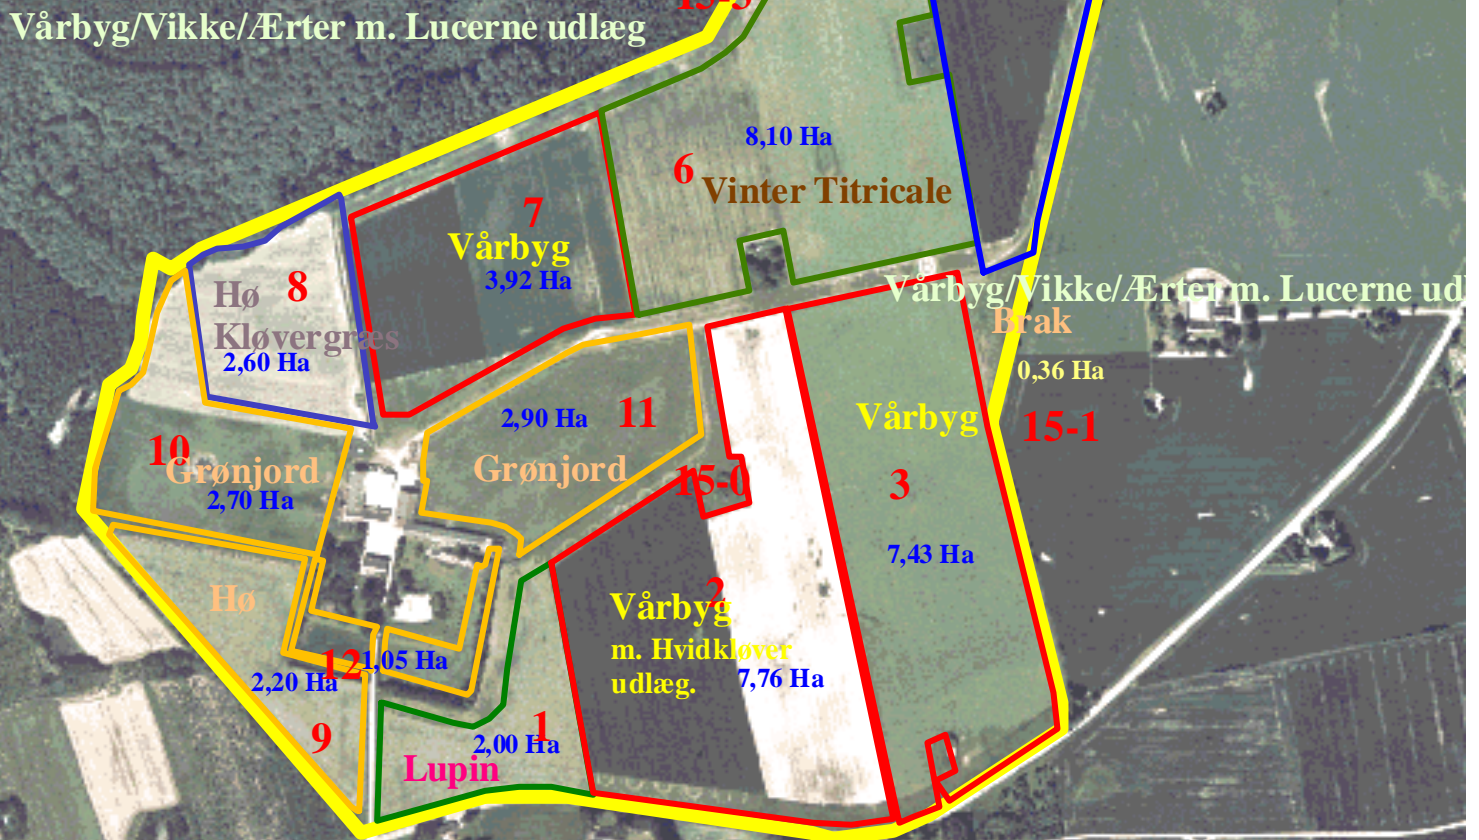

2001 - 2002

Minnislyst
Tølløsevej 294
dk-4350 Ugerløse

www.minnislyst.dk
jaa@ieee.org
phone: +45 5918 8168
fax: +45 5916 3019
mob: +45 4014 3768

Vårbyg/Vikke/Ærter m. Lucerne udlæg

Vår Byg: 27,50

Vinter Triticale: 8,10

Lupin: 6,00

Hø: 2,60

Grønjorde: 8,85

Juletræer: 3,50

Brak: 4,80

Gårdsplads m.m: 4,65

Ialt: 66,00

Græs

Normandsgrand
Kløverblanding